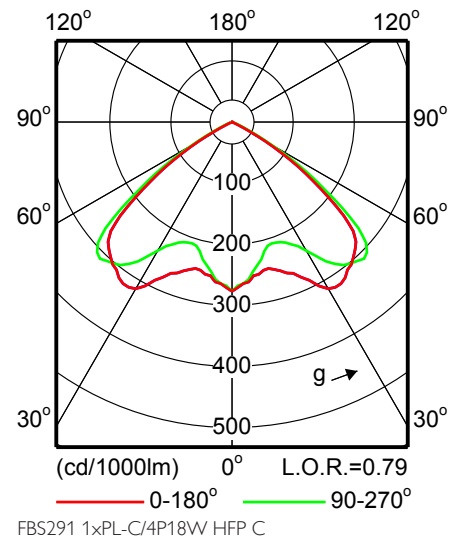

Чертеж размеров

FBS297 2xPL-TT/4P42W/830 HFP C W WH	294	175
FBS297 2xPL-TT/4P42W/830 HFR C W WH	294	175

Фотометрические данные

FBS290 1xPL-C/2P13W C

FBS290 1xPL-C/4P13W HFP C

FBS290 1xPL-TT/4P18W HFP C

FBS290 1xPL-TT/4P18W HFP M

FBS290 1xPL-TT/4P18W HFP FR

FBS290 1xPL-TT/4P26W HFP C

FBS290 1xPL-TT/4P26W HFP FR

FBS290 1xPL-TT/4P26W HFP M

FBS291 2xPL-C/2P13W C

Фотометрические данные

Фотометрические данные

Фотометрические данные