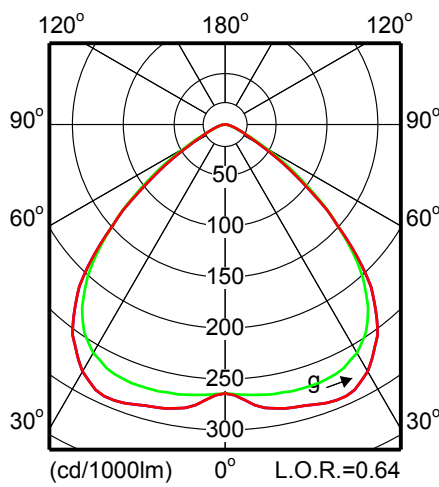

FBS290 1xPL-TT/4P26W HFP M