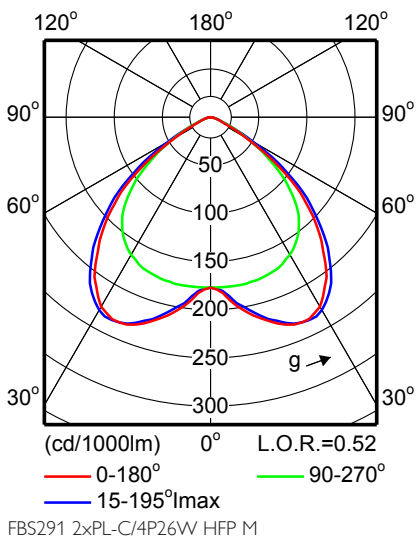

Чертеж размеров

FBS297 2xPL-TT/4P42W/830 HFP C W WH	294	175
FBS297 2xPL-TT/4P42W/830 HFR C W WH	294	175

Фотометрические данные

FBS290 1xPL-C/2P13W C

FBS290 1xPL-C/4P13W HFP C

FBS290 1xPL-TT/4P18W HFP C

FBS290 1xPL-TT/4P18W HFP M

FBS290 1xPL-TT/4P18W HFP FR

FBS290 1xPL-TT/4P26W HFP C

FBS290 1xPL-TT/4P26W HFP FR

FBS290 1xPL-TT/4P26W HFP M

FBS291 2xPL-C/2P13W C

Фотометрические данные

Фотометрические данные

Фотометрические данные