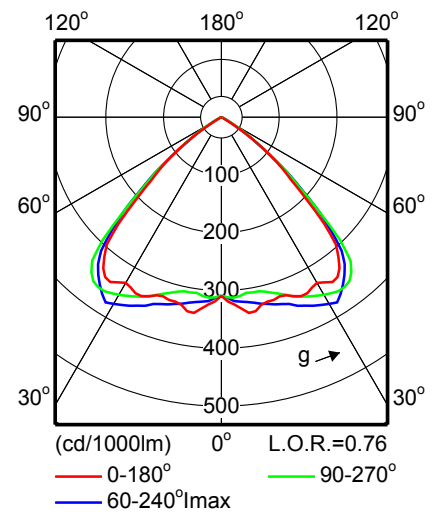

Чертеж размеров

FBS297 2xPL-TT/4P42W/830 HFP C W WH	294	175
FBS297 2xPL-TT/4P42W/830 HFR C W WH	294	175

Фотометрические данные

FBS290 1xPL-C/2P13W C

FBS290 1xPL-C/4P13W HFP C

FBS290 1xPL-TT/4P18W HFP C

FBS290 1xPL-TT/4P18W HFP M