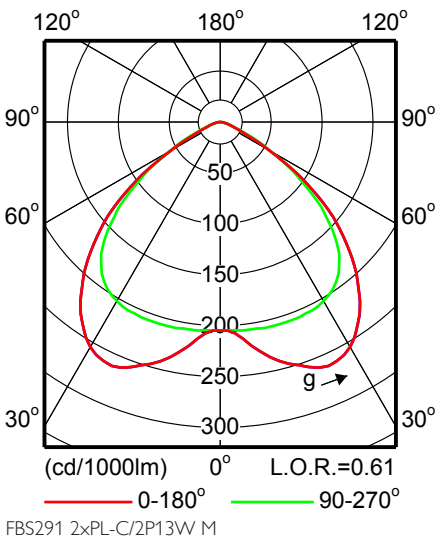

Чертеж размеров

FBS297 2xPL-TT/4P42W/830 HFP C W WH	294	175
FBS297 2xPL-TT/4P42W/830 HFR C W WH	294	175

Фотометрические данные

FBS290 1xPL-C/2P13W C

FBS290 1xPL-C/4P13W HFP C

FBS290 1xPL-TT/4P18W HFP C

FBS290 1xPL-TT/4P18W HFP M

FBS290 1xPL-TT/4P18W HFP FR

FBS290 1xPL-TT/4P26W HFP C

FBS290 1xPL-TT/4P26W HFP FR

FBS290 1xPL-TT/4P26W HFP M

FBS291 2xPL-C/2P13W C

Фотометрические данные

Фотометрические данные

Фотометрические данные