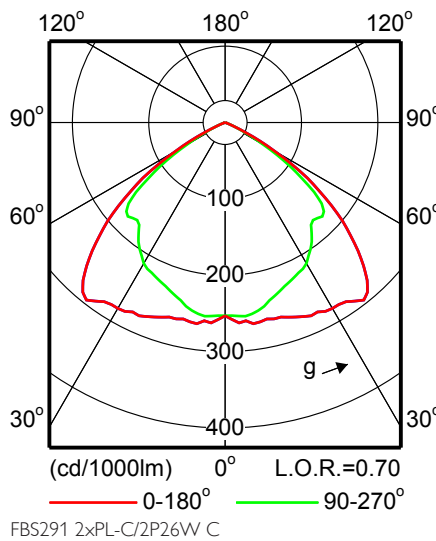

Чертеж размеров

FBS297 2xPL-TT/4P42W/830 HFP C W WH	294	175
FBS297 2xPL-TT/4P42W/830 HFR C W WH	294	175

Фотометрические данные

FBS290 1xPL-C/2P13W C

FBS290 1xPL-C/4P13W HFP C

FBS290 1xPL-TT/4P18W HFP C

FBS290 1xPL-TT/4P18W HFP M

FBS290 1xPL-TT/4P18W HFP FR

FBS290 1xPL-TT/4P26W HFP C

FBS290 1xPL-TT/4P26W HFP FR

FBS290 1xPL-TT/4P26W HFP M

FBS291 2xPL-C/2P13W C

Фотометрические данные

Фотометрические данные

Фотометрические данные