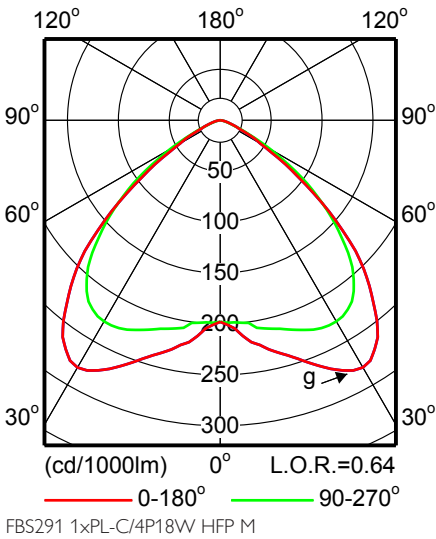

Чертеж размеров

FBS297 2xPL-TT/4P42W/830 HFP C W WH	294	175
FBS297 2xPL-TT/4P42W/830 HFR C W WH	294	175

Фотометрические данные

FBS290 1xPL-C/2P13W C

FBS290 1xPL-C/4P13W HFP C

FBS290 1xPL-TT/4P18W HFP C

FBS290 1xPL-TT/4P18W HFP M

FBS290 1xPL-TT/4P18W HFP FR

FBS290 1xPL-TT/4P26W HFP C

FBS290 1xPL-TT/4P26W HFP FR

FBS290 1xPL-TT/4P26W HFP M

FBS291 2xPL-C/2P13W C

Фотометрические данные

Фотометрические данные

Фотометрические данные