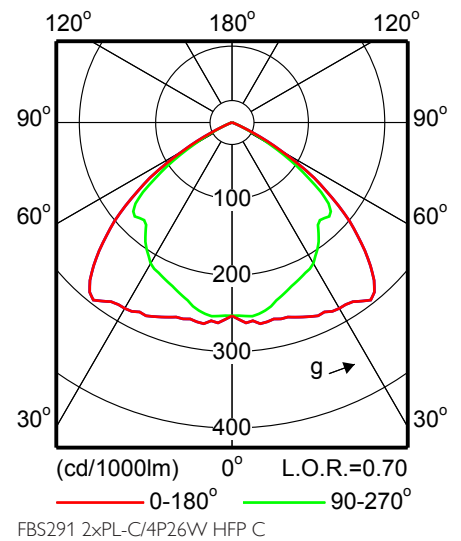

Чертеж размеров

FBS297 2xPL-TT/4P42W/830 HFP C W WH	294	175
FBS297 2xPL-TT/4P42W/830 HFR C W WH	294	175

Фотометрические данные

FBS290 1xPL-C/2P13W C

FBS290 1xPL-C/4P13W HFP C

FBS290 1xPL-TT/4P18W HFP C

FBS290 1xPL-TT/4P18W HFP M

FBS290 1xPL-TT/4P18W HFP FR

FBS290 1xPL-TT/4P26W HFP C

FBS290 1xPL-TT/4P26W HFP FR

FBS290 1xPL-TT/4P26W HFP M

FBS291 2xPL-C/2P13W C

Фотометрические данные

Фотометрические данные

Фотометрические данные