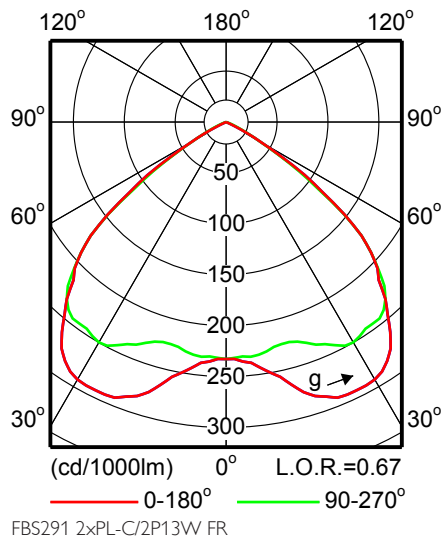

Чертеж размеров

FBS297 2xPL-TT/4P42W/830 HFP C W WH	294	175
FBS297 2xPL-TT/4P42W/830 HFR C W WH	294	175

Фотометрические данные

FBS290 1xPL-C/2P13W C

FBS290 1xPL-C/4P13W HFP C

FBS290 1xPL-TT/4P18W HFP C

FBS290 1xPL-TT/4P18W HFP M

FBS290 1xPL-TT/4P18W HFP FR

FBS290 1xPL-TT/4P26W HFP C

FBS290 1xPL-TT/4P26W HFP FR

FBS290 1xPL-TT/4P26W HFP M

FBS291 2xPL-C/2P13W C

Фотометрические данные

Фотометрические данные

Фотометрические данные