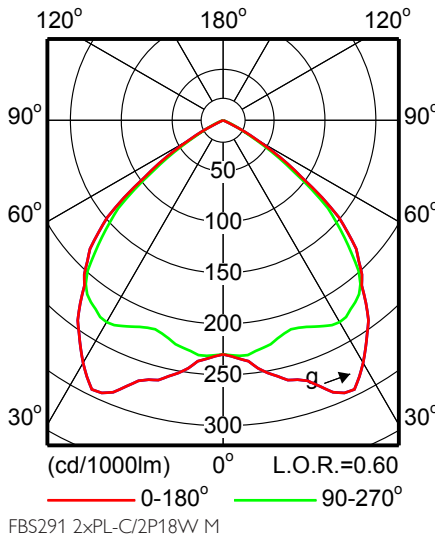

Чертеж размеров

FBS297 2xPL-TT/4P42W/830 HFP C W WH	294	175
FBS297 2xPL-TT/4P42W/830 HFR C W WH	294	175

Фотометрические данные

FBS290 1xPL-C/2P13W C

FBS290 1xPL-C/4P13W HFP C

FBS290 1xPL-TT/4P18W HFP C

FBS290 1xPL-TT/4P18W HFP M

FBS290 1xPL-TT/4P18W HFP FR

FBS290 1xPL-TT/4P26W HFP C

FBS290 1xPL-TT/4P26W HFP FR

FBS290 1xPL-TT/4P26W HFP M

FBS291 2xPL-C/2P13W C

Фотометрические данные

Фотометрические данные

Фотометрические данные