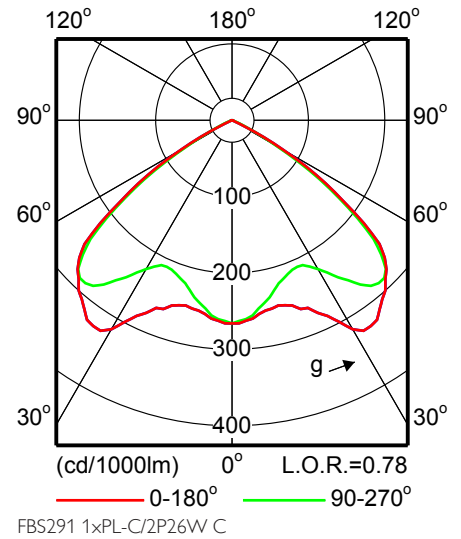

Чертеж размеров

FBS297 2xPL-TT/4P42W/830 HFP C W WH	294	175
FBS297 2xPL-TT/4P42W/830 HFR C W WH	294	175

Фотометрические данные

FBS290 1xPL-C/2P13W C

FBS290 1xPL-C/4P13W HFP C

FBS290 1xPL-TT/4P18W HFP C

FBS290 1xPL-TT/4P18W HFP M

FBS290 1xPL-TT/4P18W HFP FR

FBS290 1xPL-TT/4P26W HFP C

FBS290 1xPL-TT/4P26W HFP FR

FBS290 1xPL-TT/4P26W HFP M

FBS291 2xPL-C/2P13W C

Фотометрические данные

Фотометрические данные

Фотометрические данные