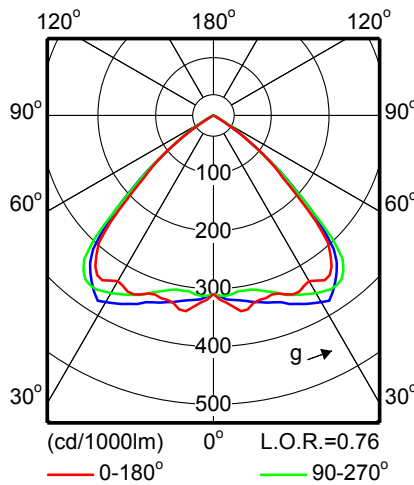

Чертеж размеров

FBS297 2xPL-TT/4P42W/830 HFP C W WH	294	175
FBS297 2xPL-TT/4P42W/830 HFR C W WH	294	175

Фотометрические данные

FBS290 1xPL-C/2P13W C

FBS290 1xPL-C/4P13W HFP C

FBS290 1xPL-TT/4P18W HFP C

FBS290 1xPL-TT/4P18W HFP M