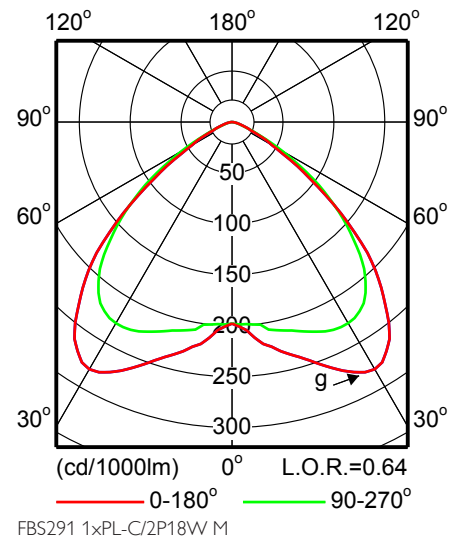

Чертеж размеров

FBS297 2xPL-TT/4P42W/830 HFP C W WH	294	175
FBS297 2xPL-TT/4P42W/830 HFR C W WH	294	175

Фотометрические данные

FBS290 1xPL-C/2P13W C

FBS290 1xPL-C/4P13W HFP C

FBS290 1xPL-TT/4P18W HFP C

FBS290 1xPL-TT/4P18W HFP M

FBS290 1xPL-TT/4P18W HFP FR

FBS290 1xPL-TT/4P26W HFP C

FBS290 1xPL-TT/4P26W HFP FR

FBS290 1xPL-TT/4P26W HFP M

FBS291 2xPL-C/2P13W C

Фотометрические данные

Фотометрические данные

Фотометрические данные