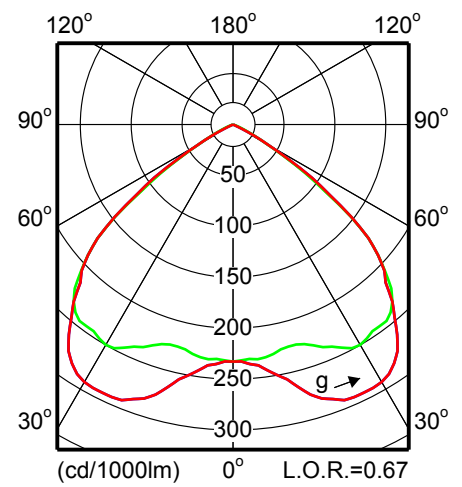

Чертеж размеров

FBS297 2xPL-TT/4P42W/830 HFP C W WH	294	175
FBS297 2xPL-TT/4P42W/830 HFR C W WH	294	175

Фотометрические данные

FBS290 1xPL-C/2P13W C

FBS290 1xPL-C/4P13W HFP C

FBS290 1xPL-TT/4P18W HFP C

FBS290 1xPL-TT/4P18W HFP M

FBS290 1xPL-TT/4P18W HFP FR

FBS290 1xPL-TT/4P26W HFP C

FBS290 1xPL-TT/4P26W HFP FR

FBS290 1xPL-TT/4P26W HFP M

FBS291 2xPL-C/2P13W C

Фотометрические данные

Фотометрические данные

Фотометрические данные