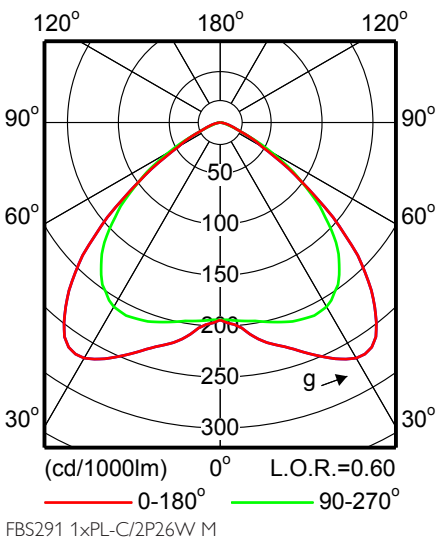

Чертеж размеров

FBS297 2xPL-TT/4P42W/830 HFP C W WH	294	175
FBS297 2xPL-TT/4P42W/830 HFR C W WH	294	175

Фотометрические данные

FBS290 1xPL-C/2P13W C

FBS290 1xPL-C/4P13W HFP C

FBS290 1xPL-TT/4P18W HFP C

FBS290 1xPL-TT/4P18W HFP M

FBS290 1xPL-TT/4P18W HFP FR

FBS290 1xPL-TT/4P26W HFP C

FBS290 1xPL-TT/4P26W HFP FR

FBS290 1xPL-TT/4P26W HFP M

FBS291 2xPL-C/2P13W C

Фотометрические данные

Фотометрические данные

Фотометрические данные