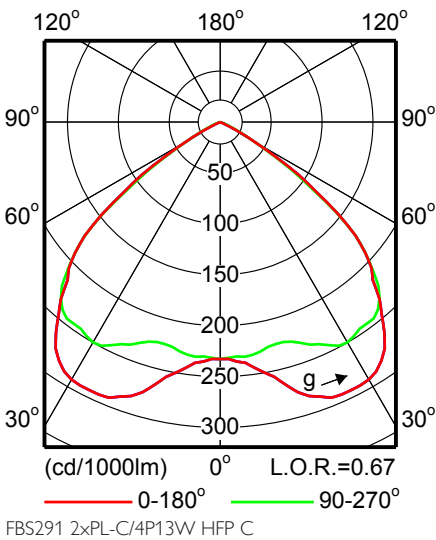

Чертеж размеров

FBS297 2xPL-TT/4P42W/830 HFP C W WH	294	175
FBS297 2xPL-TT/4P42W/830 HFR C W WH	294	175

Фотометрические данные

FBS290 1xPL-C/2P13W C

FBS290 1xPL-C/4P13W HFP C

FBS290 1xPL-TT/4P18W HFP C

FBS290 1xPL-TT/4P18W HFP M

FBS290 1xPL-TT/4P18W HFP FR

FBS290 1xPL-TT/4P26W HFP C

FBS290 1xPL-TT/4P26W HFP FR

FBS290 1xPL-TT/4P26W HFP M

FBS291 2xPL-C/2P13W C

Фотометрические данные

Фотометрические данные

Фотометрические данные