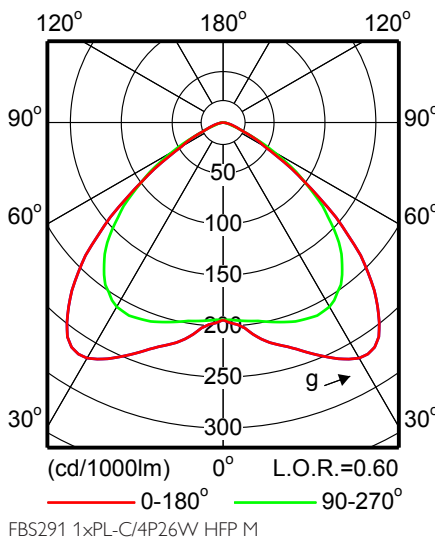

Чертеж размеров

FBS297 2xPL-TT/4P42W/830 HFP C W WH	294	175
FBS297 2xPL-TT/4P42W/830 HFR C W WH	294	175

Фотометрические данные

FBS290 1xPL-C/2P13W C

FBS290 1xPL-C/4P13W HFP C

FBS290 1xPL-TT/4P18W HFP C

FBS290 1xPL-TT/4P18W HFP M

FBS290 1xPL-TT/4P18W HFP FR

FBS290 1xPL-TT/4P26W HFP C

FBS290 1xPL-TT/4P26W HFP FR

FBS290 1xPL-TT/4P26W HFP M

FBS291 2xPL-C/2P13W C

Фотометрические данные

Фотометрические данные

Фотометрические данные