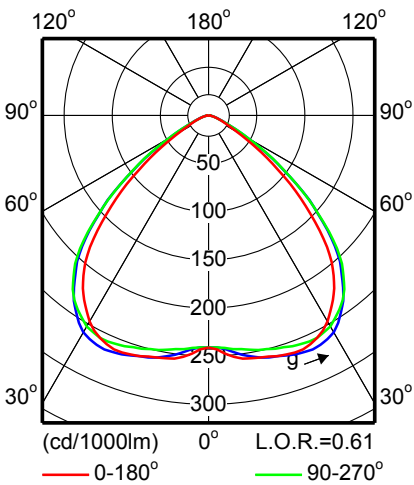

Чертеж размеров

FBS297 2xPL-TT/4P42W/830 HFP C W WH	294	175
FBS297 2xPL-TT/4P42W/830 HFR C W WH	294	175

Фотометрические данные

FBS290 1xPL-C/2P13W C

FBS290 1xPL-C/4P13W HFP C

FBS290 1xPL-TT/4P18W HFP C

FBS290 1xPL-TT/4P18W HFP M