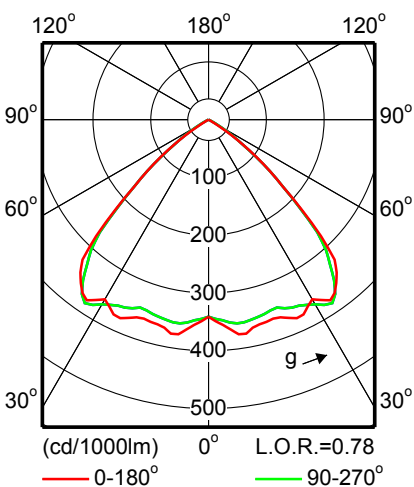

FBS290 1xPL-TT/4P26W HFP FR