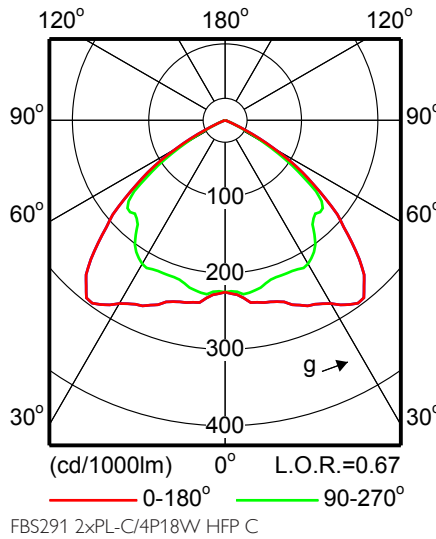

Чертеж размеров

FBS297 2xPL-TT/4P42W/830 HFP C W WH	294	175
FBS297 2xPL-TT/4P42W/830 HFR C W WH	294	175

Фотометрические данные

FBS290 1xPL-C/2P13W C

FBS290 1xPL-C/4P13W HFP C

FBS290 1xPL-TT/4P18W HFP C

FBS290 1xPL-TT/4P18W HFP M

FBS290 1xPL-TT/4P18W HFP FR

FBS290 1xPL-TT/4P26W HFP C

FBS290 1xPL-TT/4P26W HFP FR

FBS290 1xPL-TT/4P26W HFP M

FBS291 2xPL-C/2P13W C

Фотометрические данные

Фотометрические данные

Фотометрические данные