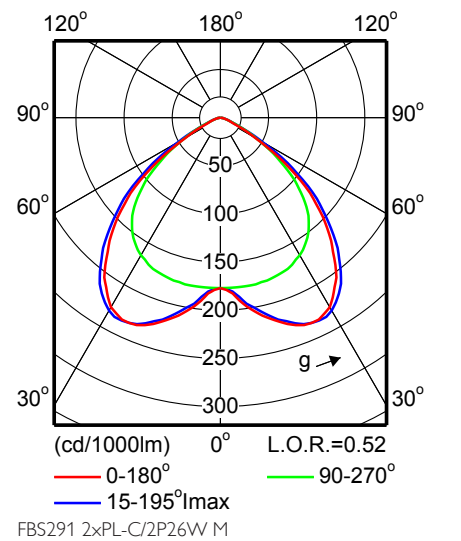

Чертеж размеров

FBS297 2xPL-TT/4P42W/830 HFP C W WH	294	175
FBS297 2xPL-TT/4P42W/830 HFR C W WH	294	175

Фотометрические данные

FBS290 1xPL-C/2P13W C

FBS290 1xPL-C/4P13W HFP C

FBS290 1xPL-TT/4P18W HFP C

FBS290 1xPL-TT/4P18W HFP M

FBS290 1xPL-TT/4P18W HFP FR

FBS290 1xPL-TT/4P26W HFP C

FBS290 1xPL-TT/4P26W HFP FR

FBS290 1xPL-TT/4P26W HFP M

FBS291 2xPL-C/2P13W C

Фотометрические данные

Фотометрические данные

Фотометрические данные