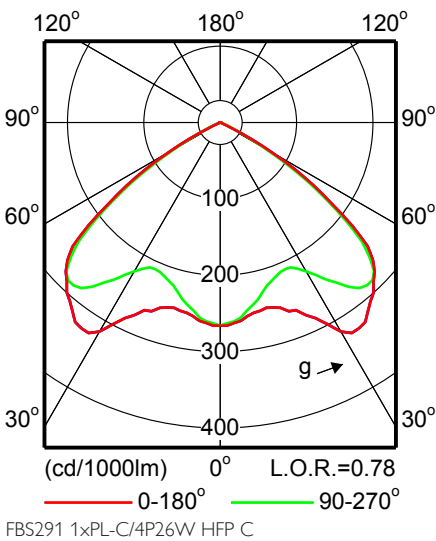

Чертеж размеров

FBS297 2xPL-TT/4P42W/830 HFP C W WH	294	175
FBS297 2xPL-TT/4P42W/830 HFR C W WH	294	175

Фотометрические данные

FBS290 1xPL-C/2P13W C

FBS290 1xPL-C/4P13W HFP C

FBS290 1xPL-TT/4P18W HFP C

FBS290 1xPL-TT/4P18W HFP M

FBS290 1xPL-TT/4P18W HFP FR

FBS290 1xPL-TT/4P26W HFP C

FBS290 1xPL-TT/4P26W HFP FR

FBS290 1xPL-TT/4P26W HFP M

FBS291 2xPL-C/2P13W C

Фотометрические данные

Фотометрические данные

Фотометрические данные