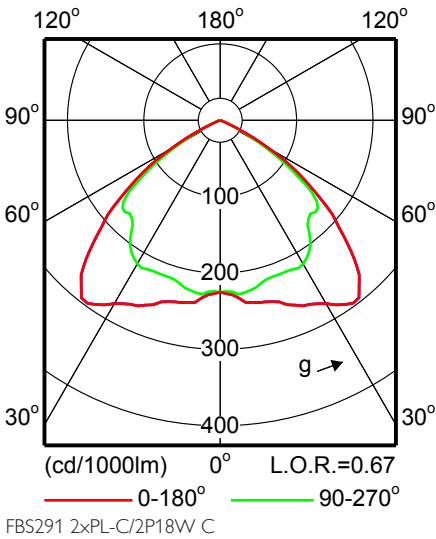

Чертеж размеров

FBS297 2xPL-TT/4P42W/830 HFP C W WH	294	175
FBS297 2xPL-TT/4P42W/830 HFR C W WH	294	175

Фотометрические данные

FBS290 1xPL-C/2P13W C

FBS290 1xPL-C/4P13W HFP C

FBS290 1xPL-TT/4P18W HFP C

FBS290 1xPL-TT/4P18W HFP M

FBS290 1xPL-TT/4P18W HFP FR

FBS290 1xPL-TT/4P26W HFP C

FBS290 1xPL-TT/4P26W HFP FR

FBS290 1xPL-TT/4P26W HFP M

FBS291 2xPL-C/2P13W C

Фотометрические данные

Фотометрические данные

Фотометрические данные