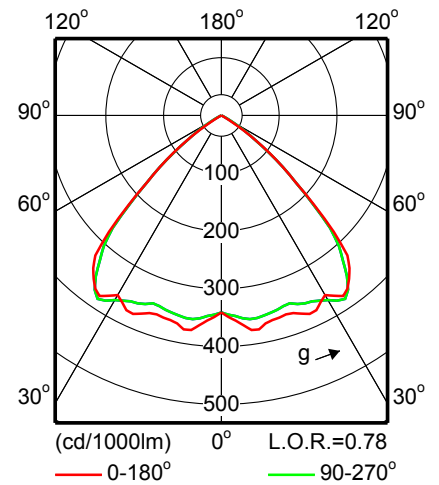

FBS290 1xPL-TT/4P26W HFP C