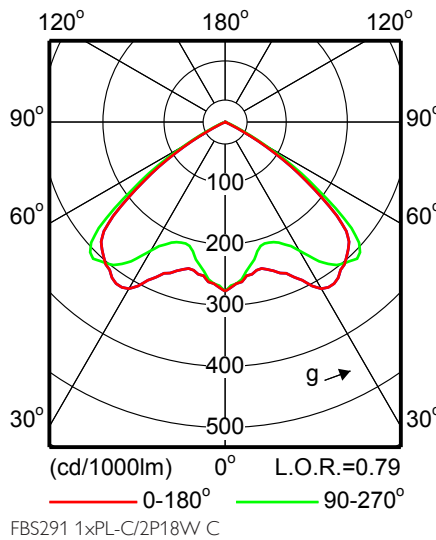

Чертеж размеров

FBS297 2xPL-TT/4P42W/830 HFP C W WH	294	175
FBS297 2xPL-TT/4P42W/830 HFR C W WH	294	175

Фотометрические данные

FBS290 1xPL-C/2P13W C

FBS290 1xPL-C/4P13W HFP C

FBS290 1xPL-TT/4P18W HFP C

FBS290 1xPL-TT/4P18W HFP M

FBS290 1xPL-TT/4P18W HFP FR

FBS290 1xPL-TT/4P26W HFP C

FBS290 1xPL-TT/4P26W HFP FR

FBS290 1xPL-TT/4P26W HFP M

FBS291 2xPL-C/2P13W C

Фотометрические данные

Фотометрические данные

Фотометрические данные